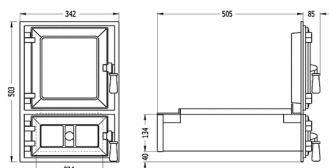

Ceník náhradních dílů pro typ 8111

Platnost ceníku od 1. 3. 2023 do odvolání

K zásilce bude účtováno balné (dle druhu obalu) a přepravné (poštovné) dle tarifů sběrné služby nebo české pošty.

Změna cen vyhrazena.

KVS Ekodivize a.s.
závod Dvorce
Opavská 272
Dvorce, 793 68
Tel: +420 554 797 170, -147
prodej.dvorce@kvs-ekodivize.cz

Pozice	ID dílce v IS	Číslo dílce	Název dílce	Ks	cena bez DPH	včetně DPH 21 %

VSP-8111-01-000 Vestavné topeniště s dřevěnými držadly