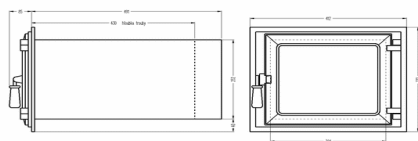

Ceník náhradních dílů pro typ 8111

Platnost ceníku od 1.3. 2023 do odvolání

K zásilce bude účtováno balné (dle druhu obalu) a přepravné (poštovné) dle tarifů sběrné služby nebo české pošty.

Změna cen vyhrazena.

KVS Ekodivize a.s.
závod Dvorce
Opavská 272
Dvorce, 793 68
Tel: +420 554 797 170, -147
prodej.dvorce@kvs-ekodivize.cz

Pozice	ID dílce v IS	Číslo dílce	Název dílce	Ks	cena bez DPH	včetně DPH 21 %

VSP-8111-05-000 Vestavná trouba s dřevěnými držadly

3	PSP-8111-05-820	8111-05-820	Trouba sestava	1	2 403,31 Kč	2 908,00 Kč	
1	PSP-8111.2-05-012	8111.2-05-012	Stěna trouby přední černá	1	904,96 Kč	1 095,00 Kč	
2	PSP-8111-06-875	8111-06-875	Dvířka trouby levá s rámečkem sestava dřevěné držadlo	1	3 478,51 Kč	4 209,00 Kč	
6	PSP-8111.2-05-001	8111.2-05-001	Plech pečící 41 x 28,8	1	974,38 Kč	1 179,00 Kč	
5	MWS-1000001		0 Rošt grilovací 42 x 28,8	1	349,59 Kč	423,00 Kč	
4	MWS-1000002		0 Vzpěra roštu grilovacího	2	345,45 Kč	418,00 Kč	
	MSM-0000129		0 Šroub 5x20 , žlutý zinek DIN965	12	4,13 Kč	5,00 Kč	
					0,00 Kč	0,00 Kč	
Části, ze kterých se skládají Dvířka trouby levá s rámečkem sestava dřevěné držadlo PSP-8111-06-875						0,00 Kč	0,00 Kč
	PSP-8111-06-865.6	8111-06-865.6	Dvířka trouby sestava titan (sklo, těsnění , teploměr)	1	2 147,11 Kč	2 598,00 Kč	
2A	PSP-9111.2-06-060	9111.2-06-060	Rám dvířek trouby černý	1	981,82 Kč	1 188,00 Kč	
2D	PSP-9111-10-827	9111-10-827	Hák uzavírací sestava dřevěný	1	290,08 Kč	351,00 Kč	
2J	POB-9111-10-020	9111-10-020	Čep dvířek velký	1	90,08 Kč	109,00 Kč	
2K	POB-9111-10-019	9111-10-019	Trubka distanční velká	1	147,11 Kč	178,00 Kč	
2I	POB-9111-10-033	9111-10-033	Matice osy malá	2	25,62 Kč	31,00 Kč	
	MSM-0000352		0 Podložka 6,4 DIN125 kruh.pl. se zkosením	1	0,83 Kč	1,00 Kč	
	POB-9111-10-017	9111-10-017	Čep	1	131,40 Kč	159,00 Kč	
	POB-9111-10-025	9111-10-025	Šroub dvířek	1	142,15 Kč	172,00 Kč	
					0,00 Kč	0,00 Kč	
Části, ze kterých se skládají Dvířka trouby sestava titan PSP-8111-06-865.6						0,00 Kč	0,00 Kč
2B	PSP-9111.2-06-065	9111.2-06-065	Dvířka trouby černá - litina	1	1 019,83 Kč	1 234,00 Kč	
2E	PSP-9111-06-130	9111-06-130	Držák skla	2	80,17 Kč	97,00 Kč	
	MSM-0000131		0 Šroub 4x6 DIN965 se záp.hl. s kř.dr.	6	0,83 Kč	1,00 Kč	
2G	MKI-0000003		0 Šnůra těsnící OB 8, šedá do dvířek (cena za 1m)	1,2m	59,50 Kč	72,00 Kč	
2F	MKI-0000001		0 Šnůra těsnící OB 3, bílá pod sklo (cena za 1m)	1m	28,93 Kč	35,00 Kč	
	Sklo a teploměr na staré provedení, výroba do 31.12.2021				0,00 Kč	0,00 Kč	
2C	MKZ-0000003		0 Sklo dvířek trouby Robax 278x252x4 s otvorem	1	1 037,19 Kč	1 255,00 Kč	
2H	MEP-0000010		0 Teploměr 8111/OTTONE zlatý	1	447,11 Kč	541,00 Kč	
	Sklo a teploměr na nové provedení, výroba od 1.1.2022				0,00 Kč	0,00 Kč	
	MKZ-0000058		sklo dvíř. tr. 9111-06-018 Robax 278x252x4 ot.5mm	1	969,42 Kč	1 173,00 Kč	
	MEP-0000066		teploměr indikační DIT 41.1 KVS Moravia	1	356,20 Kč	431,00 Kč	
					0,00 Kč	0,00 Kč	
Části, ze kterých se skládá Hák uzavírací sestava dřevěný PSP-9111-10-827						0,00 Kč	0,00 Kč
	PSP-9111.2-10-027	9111.2-10-027	Hák uzavírací černý	1	137,19 Kč	166,00 Kč	
	PSP-9111-10-815	9111-10-815	Rukojeť hnědá dřevěná	1	146,28 Kč	177,00 Kč