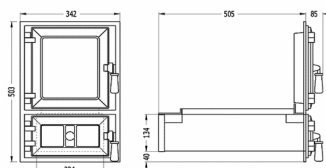

Ceník náhradních dílů pro typ 8111

Platnost ceníku od 1. 4. 2022 do odvolání

K zásilce bude účtováno balné (dle druhu obalu) a přepravné (poštovné) dle tarifů sběrné služby nebo české pošty.

Změna cen vyhrazena.

KVS Ekodivize a.s.
závod Dvorce
Opavská 272
Dvorce, 793 68
Tel: +420 554 797 170, -147
prodej.dvorce@kvs-ekodivize.cz

Pozice	ID dílce v IS	Číslo dílce	Název dílce	Ks	cena bez DPH	včetně DPH 21 %

VSP-8111-01-000 Vestavné topeniště s dřevěnými držadly