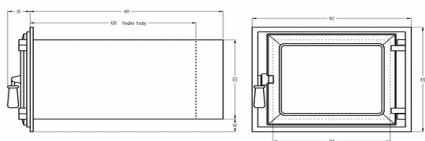

Ceník náhradních dílů pro typ 8111

Platnost ceníku od 1. 4. 2022 do odvolání

K zásilce bude účtováno balné (dle druhu obalu) a přepravné (poštovné) dle tarifů sběrné služby nebo české pošty.

Změna cen vyhrazena.

KVS Ekodivize a.s.
závod Dvorce
Opavská 272
Dvorce, 793 68
Tel: +420 554 797 170, -147
prodej.dvorce@kvs-ekodivize.cz

Pozice	ID dílce v IS	Číslo dílce	Název dílce	Ks	cena bez DPH	včetně DPH 21 %

VSP-8111-05-000 Vestavná trouba s dřevěnými držadly

3	PSP-8111-05-820	8111-05-820	Trouba sestava	1	1 671,07	2 022,00 Kč
1	PSP-8111.2-05-012	8111.2-05-012	Stěna trouby přední černá	1	668,60	809,00 Kč
2	PSP-8111-06-875	8111-06-875	Dvířka trouby levá s rámečkem sestava dřevěné držadlo	1	3 008,26	3 640,00 Kč
6	PSP-8111.2-05-001	8111.2-05-001	Plech pečící 41 x 28,8	1	400,83	485,00 Kč
5	MWS-1000001	8111-05-840	Rošt grilovací 42 x 28,8	1	201,65	244,00 Kč
4	MWS-1000002	8111-05-850	Vzpěra roštu grilovacího	2	178,51	216,00 Kč
	MSM-0000129		Šroub 5x20 , žlutý zinek DIN965	12	2,48	3,00 Kč

Části, ze kterých se skládají Dvířka trouby levá s rámečkem sestava dřevěné držadlo PSP-8111-06-875

	PSP-8111-06-865.6	8111-06-865.6	Dvířka trouby sestava titan (sklo, těsnění , teploměr)	1	1 783,47	2 158,00 Kč
2A	PSP-9111.2-06-060	9111.2-06-060	Rám dvířek trouby černý	1	690,91	836,00 Kč
2D	PSP-9111-10-827	9111-10-827	Hák uzavírací sestava dřevěný	1	211,57	256,00 Kč
2J	POB-9111-10-020	9111-10-020	Čep dvířek velký	1	49,59	60,00 Kč
2K	POB-9111-10-019	9111-10-019	Trubka distanční velká	1	83,47	101,00 Kč
2I	POB-9111-10-033	9111-10-033	Matice osy malá	2	16,53	20,00 Kč
	MSM-0000352		Podložka 6,4 DIN125 kruh.pl. se zkosením	1	1,65	2,00 Kč
	POB-9111-10-017	9111-10-017	Čep	1	78,51	95,00 Kč
	POB-9111-10-025	9111-10-025	Šroub dvířek	1	78,51	95,00 Kč

Části, ze kterých se skládají Dvířka trouby sestava titan PSP-8111-06-865.6

2B	PSP-9111.2-06-065	9111.2-06-065	Dvířka trouby černá - litina	1	513,22	621,00 Kč
2E	PSP-9111-06-130	9111-06-130	Držák skla	2	57,02	69,00 Kč
2C	MKZ-0000003	9111-06-017	Sklo dvířek trouby Robax 278x252x4 s otvorem	1	713,22	863,00 Kč
	MSM-0000131		Šroub 4x6 DIN965 se záp.hl. s kř.dr.	6	1,65	2,00 Kč
2G	MKI-0000003	MKI-0000003	Šnůra těsnící OB 8, šedá do dvířek (cena za 1m)	1,2m	44,63	54,00 Kč
2F	MKI-0000001	MKI-0000001	Šnůra těsnící OB 3, bílá pod sklo (cena za 1m)	1m	22,31	27,00 Kč
2H	MEP-0000010	MEP-0000010	Teploměr 8111/OTTONE zlatý	1	356,20	431,00 Kč

Části, ze kterých se skládá Hák uzavírací sestava dřevěný PSP-9111-10-827

	PSP-9111.2-10-027	9111.2-10-027	Hák uzavírací černý	1	111,57	135,00 Kč
	PSP-9111-10-815	9111-10-815	Rukojeť hnědá dřevěná	1	95,87	116,00 Kč

VSP-8111-05-000.4 Vestavná trouba s chromovanými držadly