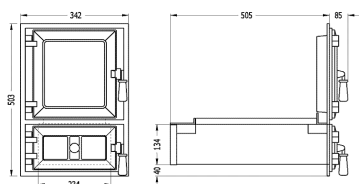

Ceník náhradních dílů pro typ 8111

Platnost ceníku od 1. 4. 2021 do 31. 3. 2022

K zásilce bude účtováno balné (dle druhu obalu) a přepravné (poštovné) dle tarifů sběrné služby nebo české pošty.

Změna cen vyhrazena.

KVS Ekodivize a.s.

závod Dvorce

Opavská 272

Dvorce, 793 68

Tel: +420 554 797 147

prodej.dvorce@kvs-ekodivize.cz

Pozice	ID dílce v IS	Číslo dílce	Název dílce	Ks	cena bez DPH	včetně DPH 21%

VSP-8111-01-000 Vestavné topeniště s dřevěnými držadly