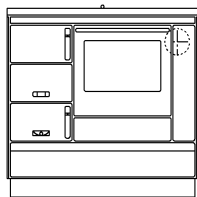

Ceník náhradních dílů pro typ 9100

Platnost ceníku od 1. 4. 2021 do 31. 3. 2022

K zásilce bude účtováno balné (dle druhu obalu) a přepravné (poštovné) dle tarifů sběrné služby nebo české pošty.

Změna cen vyhrazena.

KVS Ekodivize a.s.

závod Dvorce

Opavská 272

Dvorce, 793 68

Tel: +420 554 797 147

prodej.dvorce@kvs-ekodivize.cz