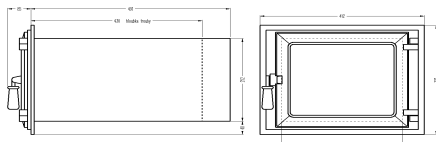

Ceník náhradních dílů pro typ 8111

Platnost ceníku od 1. 4. 2021 do 31. 3. 2022

K zásilce bude účtováno balné (dle druhu obalu) a přepravné (poštovné) dle tarifů sběrné služby nebo české pošty.

Změna cen vyhrazena.

KVS Ekodivize a.s.

závod Dvorce

Opavská 272

Dvorce, 793 68

Tel: +420 554 797 147

prodej.dvorce@kvs-ekodivize.cz

Pozice	ID dílce v IS	Číslo dílce	Název dílce	Ks	cena bez DPH	včetně DPH 21%

VSP-8111-05-000 Vestavná trouba s dřevěnými držadly

3	PSP-8111-05-820	8111-05-820	Trouba sestava	1	1 392,56	1 685,00 Kč
1	PSP-8111.2-05-012	8111.2-05-012	Stěna trouby přední černá	1	557,02	674,00 Kč
2	PSP-8111-06-875	8111-06-875	Dvířka trouby levá s rámečkem sestava dřevěné držadlo	1	2 506,61	3 033,00 Kč
6	PSP-8111.2-05-001	8111.2-05-001	Plech pečící 41 x 28,8	1	333,88	404,00 Kč
5	MWS-1000001	8111-05-840	Rošt grilovací 42 x 28,8	1	167,77	203,00 Kč
4	MWS-1000002	8111-05-850	Vzpěra roštu grilovacího	2	148,76	180,00 Kč
	MSM-0000129		Šroub 5x20 , žlutý zinek DIN965	12	1,65	2,00 Kč

Části, ze kterých se skládají Dvířka trouby levá s rámečkem sestava dřevěné držadlo PSP-8111-06-875

	PSP-8111-06-865.6	8111-06-865.6	Dvířka trouby sestava titan (sklo, těsnění , teploměr)	1	1 485,95	1 798,00 Kč
2A	PSP-9111.2-06-060	9111.2-06-060	Rám dvířek trouby černý	1	575,21	696,00 Kč
2D	PSP-9111-10-827	9111-10-827	Hák uzavírací sestava dřevěný	1	176,03	213,00 Kč
2J	POB-9111-10-020	9111-10-020	Čep dvířek velký	1	41,32	50,00 Kč
2K	POB-9111-10-019	9111-10-019	Trubka distanční velká	1	69,42	84,00 Kč
2I	POB-9111-10-033	9111-10-033	Matice osy malá	2	13,22	16,00 Kč
	MSM-0000352		Podložka 6,4 DIN125 kruh.pl. se zkosením	1	0,83	1,00 Kč
	POB-9111-10-017	9111-10-017	Čep	1	65,29	79,00 Kč
	POB-9111-10-025	9111-10-025	Šroub dvířek	1	65,29	79,00 Kč

Části, ze kterých se skládají Dvířka trouby sestava titan PSP-8111-06-865.6

2B	PSP-9111.2-06-065	9111.2-06-065	Dvířka trouby černá - litina	1	427,27	517,00 Kč
2E	PSP-9111-06-130	9111-06-130	Držák skla	2	47,11	57,00 Kč
2C	MKZ-0000003	9111-06-017	Sklo dvířek trouby Robax 278x252x4 s otvorem	1	594,21	719,00 Kč
	MSM-0000131		Šroub 4x6 DIN965 se záp.hl. s kř.dr.	6	0,83	1,00 Kč
2G	MKI-0000003	MKI-0000003	Šňůra těsnící OB 8, šedá do dvířek (cena za 1m)	1,2m	37,19	45,00 Kč
2F	MKI-0000001	MKI-0000001	Šňůra těsnící OB 3, bílá pod sklo (cena za 1m)	1m	18,18	22,00 Kč
2H	MEP-0000010	MEP-0000010	Teploměr 8111/OTTONE zlatý	1	296,69	359,00 Kč

Části, ze kterých se skládá Hák uzavírací sestava dřevěný PSP-9111-10-827

	PSP-9111.2-10-027	9111.2-10-027	Hák uzavírací černý	1	92,56	112,00 Kč
	PSP-9111-10-815	9111-10-815	Rukojeť hnědá dřevěná	1	79,34	96,00 Kč

VSP-8111-05-000.4 Vestavná trouba s chromovanými držadly