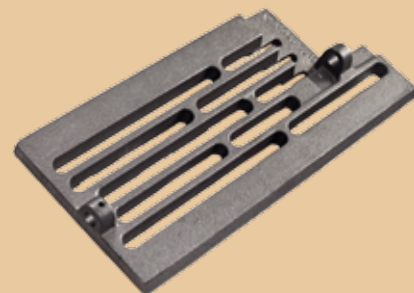

# SPORÁKY A KAMNA NA DŘEVO A BRIKETY

typ 9112

typ 9114

typ 9100

typ 9101

typ 9103

typ 9105

*Řešení pro Vaše topení a vaření*

Český výrobce sporáků a kamen na pevná paliva

tel.: 554 797 147, 554 797 111

[www.kvs-moravia.cz](http://www.kvs-moravia.cz)

**Topeniště**

**Trouba s příslušenstvím**

**Kouřové koleno**

**Rošt horní litinový**  
(pro typ sporáku 9100 a 9103)

**Rošt otočný litinový**  
(pro typ sporáku 9100, 9103 a 9112)

**Kouřovod**

(zajišťujeme dodávky kouřovinového programu)

**Rošt do trouby**

**Pekáč mělký**

**Pekáč hluboký**

**Ochlazovací panely**

(pro typy 9100, 9103, 9112)